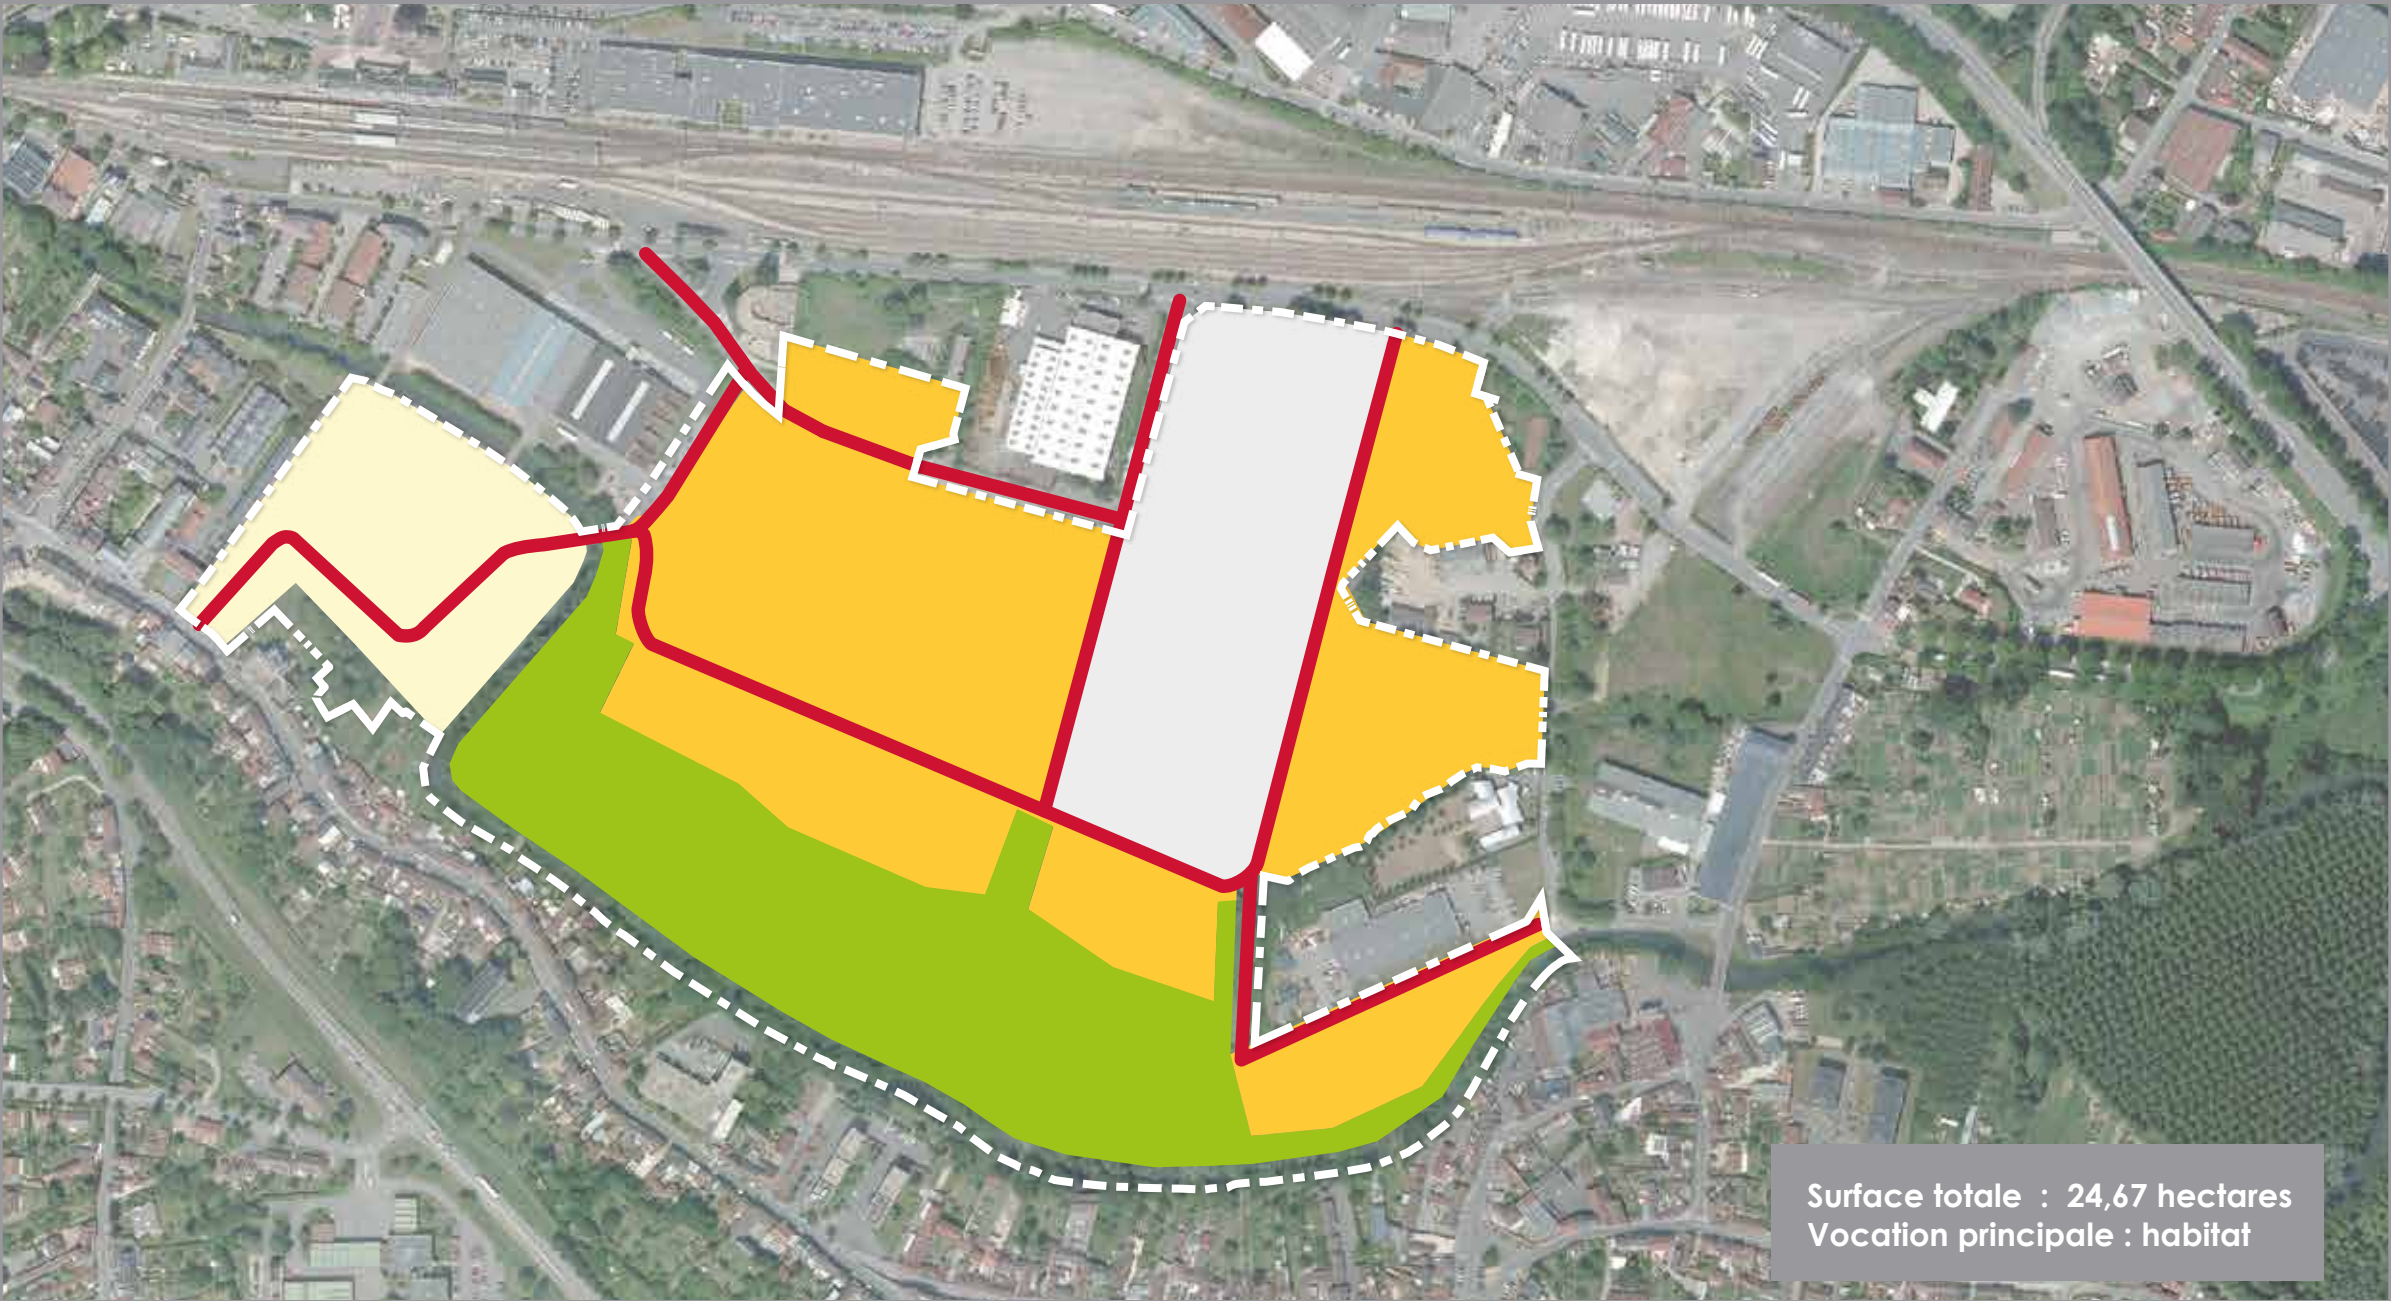

PLAN LOCAL D'URBANISME

MISE EN COMPATIBILITE

ZAC Beauvais vallée du Thérain

**Orientation d'aménagement
et de programmation (OAP)**

3

P.L.U BEAUVAIS - Orientation d'Aménagement et de Programmation

Secteur projet ZAC Beauvais - Vallée du Thérain

Surface totale : 24,67 hectares
Vocation principale : habitat

Légende

 Périimètre de l'OAP

Aménagement et Vocation

 Zone exclusivement vouée à un usage d'habitat

 Zone principalement vouée à un usage d'habitat

 Zone vouée à d'autres usages que l'habitat

Transports et déplacements

 Principales liaisons viaires

Espaces naturels/Éléments paysagers

 Zone non bâtie à protéger et à aménager pour les circulations douces